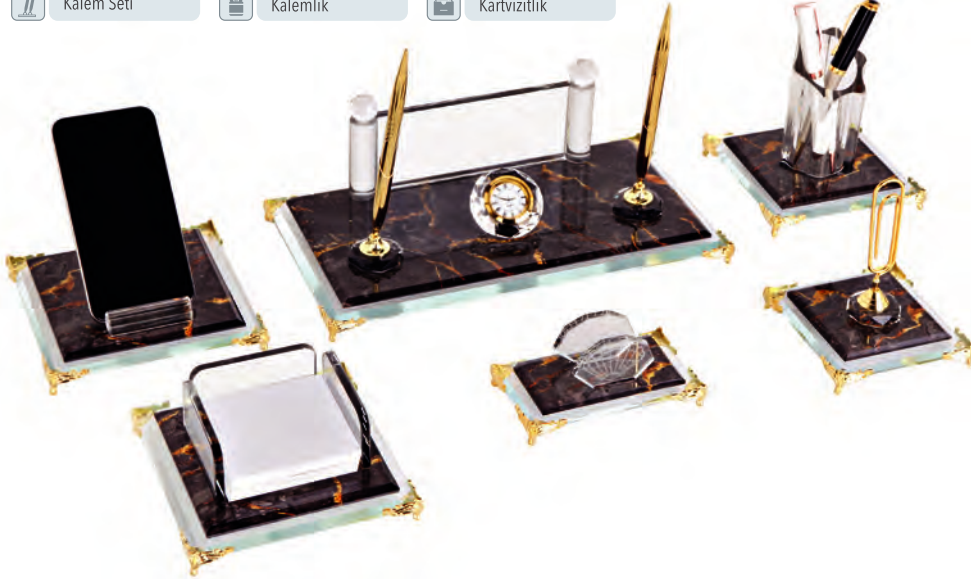

6 Parça

Notluk

Küp Notluk

Telefon Standı

Kalem Seti

Kalemlik

Kartvizitlik