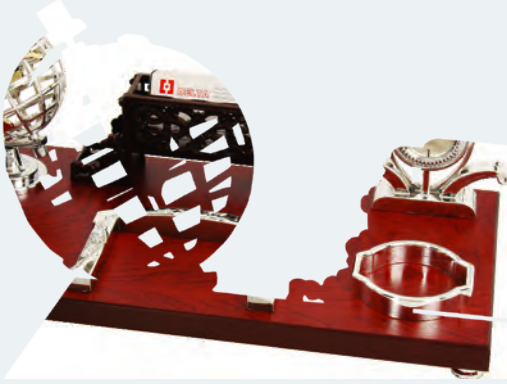

PLATİN-1900

- Ebat:20,5 x 40,5 cm
- Baskı Alanı (A): 2 x 5,5 cm
- Baskı Alanı (B): 5,5 x 13 cm