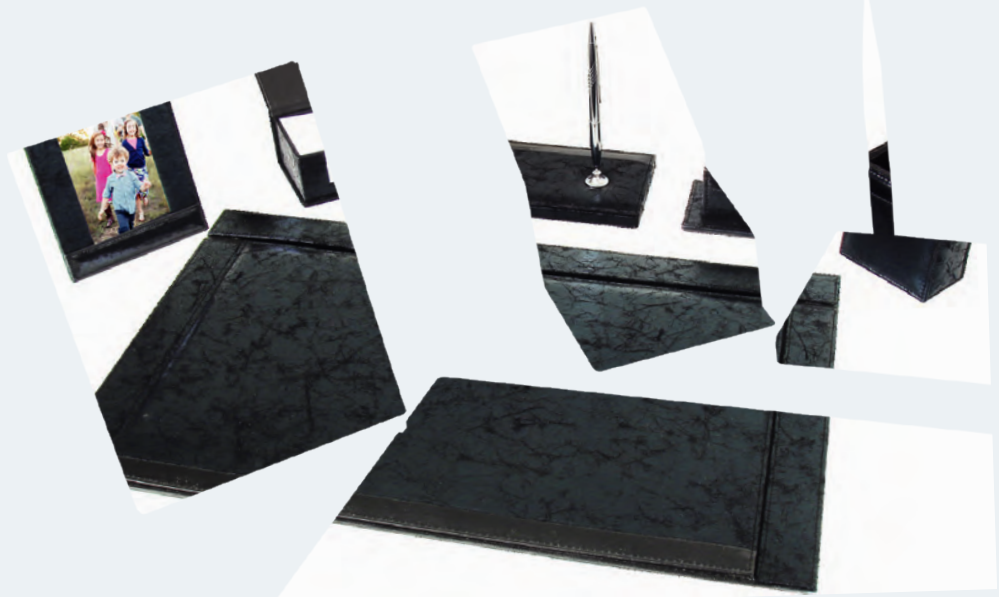

W880- ŞEHZADE

- 7 Parça
- Masa Sümeni
- Kalemlik
- Kartvizitlik
- Küp Notluk
- Kalem Seti
- Dosyalık
- Bardak Altlığı

W850- PADİŞAH

- 6 Parça
- Masa Sümeni
- Kalem Seti
- Kartvizitlik
- Kalemlik
- Küp Notluk
- Resim Çerçevesi