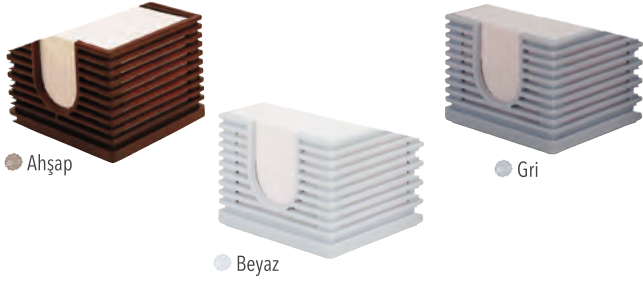

CKM-11

CKM-10

1680

- ⊕ Açacaklı Buton Magnet
- ⊗ Ebat:6 x 6 cm

1690

- ⊕ Buton Rozet
- ⊗ Ebat:6 x 6 cm

1660

- ⊕ Açacaklı Ev Magnet
- ⊗ Ebat:6.8 x 7.4 cm

1670

- ⊕ Açacaklı Yuvarlak Magnet
- ⊗ Ebat:8 x 8 cm

1620

- ⊕ Magnetli Açacak
- ⊗ Ebat:4 x 10.5 cm

1630

- ⊕ Magnetli Açacak
- ⊗ Ebat:5.3 x 8.5 cm

1640

- ⊕ Magnetli Açacak
- ⊗ Ebat:5 x 10.5 cm

1650

- ⊕ Magnetli Açacak
- ⊗ Ebat:8.4 x 8.4 cm

L-710

- Reklam Alanı: 6 x 3.5 cm
- Masif Kağıtlık
- Ebat: 9 x 8 x 6.5 cm
- Tek Yön

L-711

- Masif Kalemlik
- Reklam Alanı: 4 x 6.5 cm
- Ebat: 7.5 x 7.5 x 11 cm
- Çift Yön