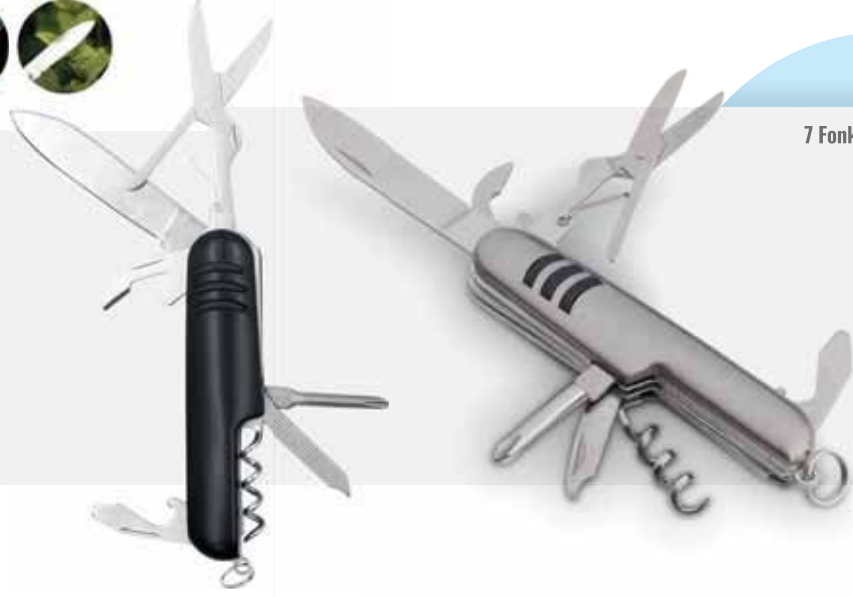

4284

7 Fonksiyonlu Çakı

9 x 2,5 cm

Siyah

Gümüş

4255

Çakı

6,7 x 1,5 cm

6389

Çok Fonksiyonlu Çakı

6 x 13 cm

4270

25 Parçalı
Tornavida Seti

6,5 x 16,5 cm

8 x 4,3 cm

METAL ALAN

VLZ-001

Valiz Etiketi

- Beyaz
- Siyah
- Gümüş
- Kırmızı
- Lacivert