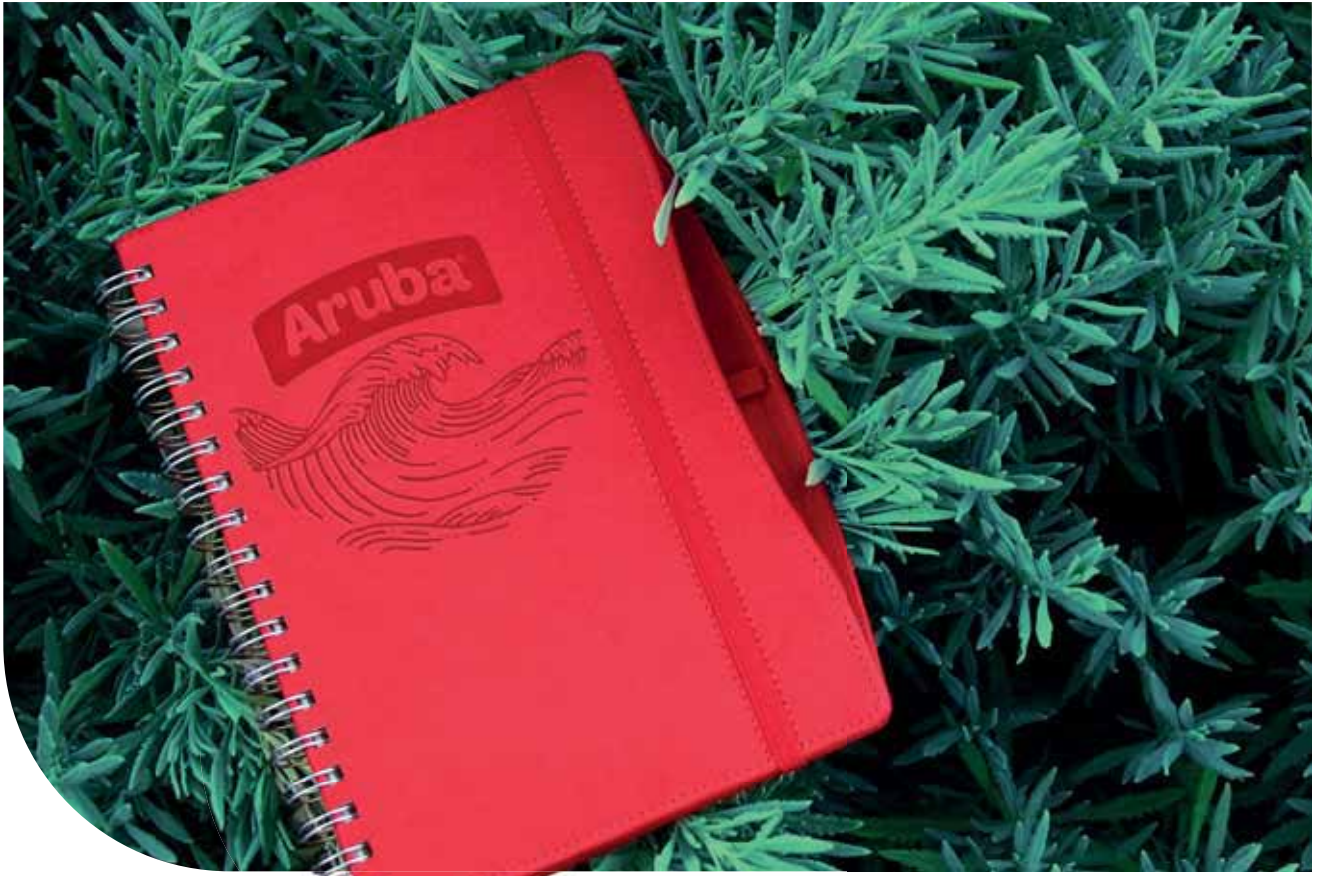

Turuncu

Turkuaz

Yeşil

TERMO PU
SERT KAPAK

SPIRALLI

KALEM
TUTUCU

MODA

Günlük Ajanda