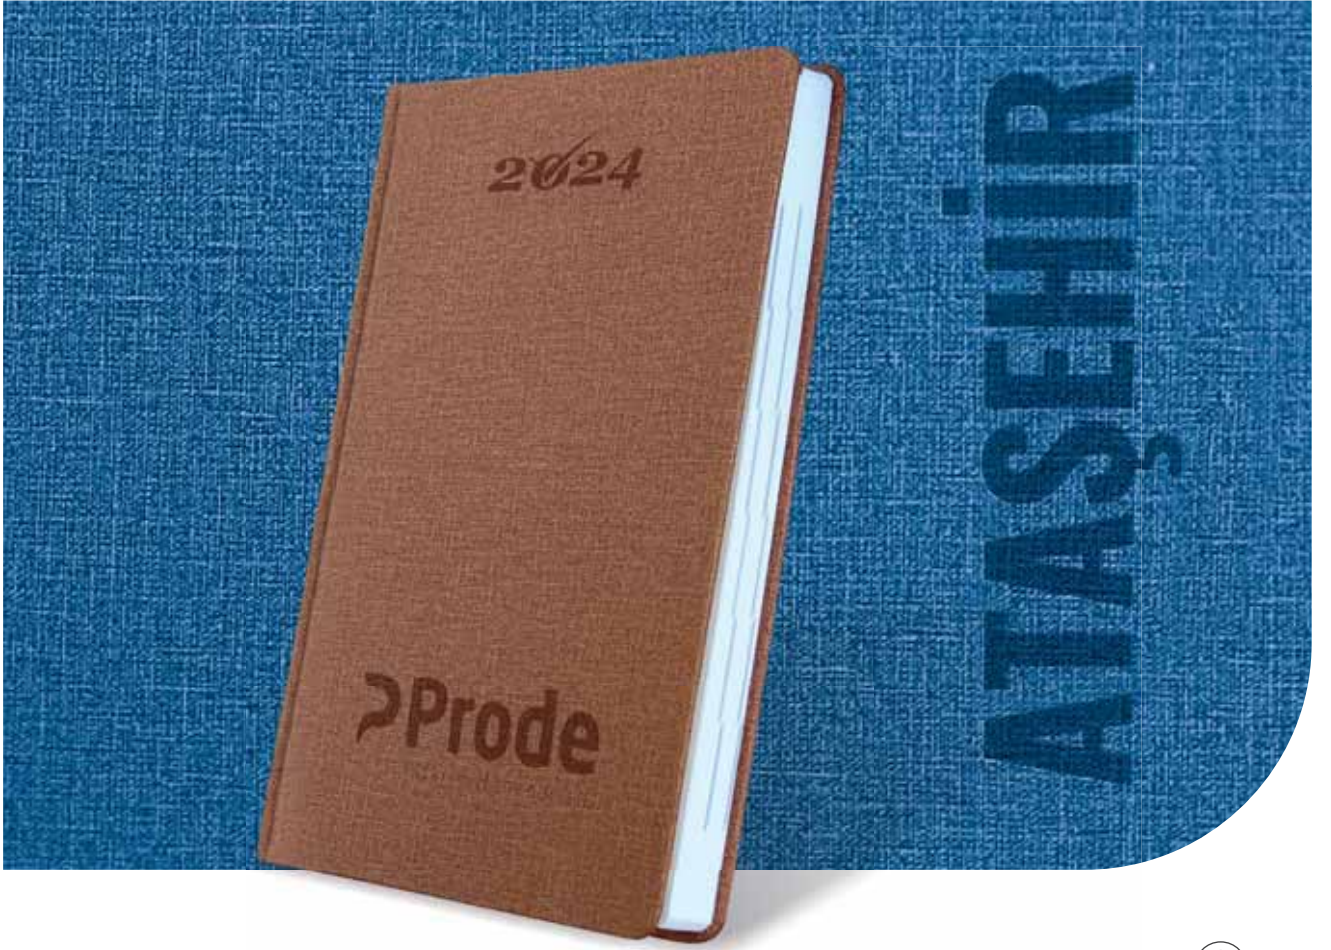

ATAŞEHİR

Günlük Ajanda

17,5 x 24 cm

40 Adet

- 336 sayfa
- 70 gram (Ivory) krem