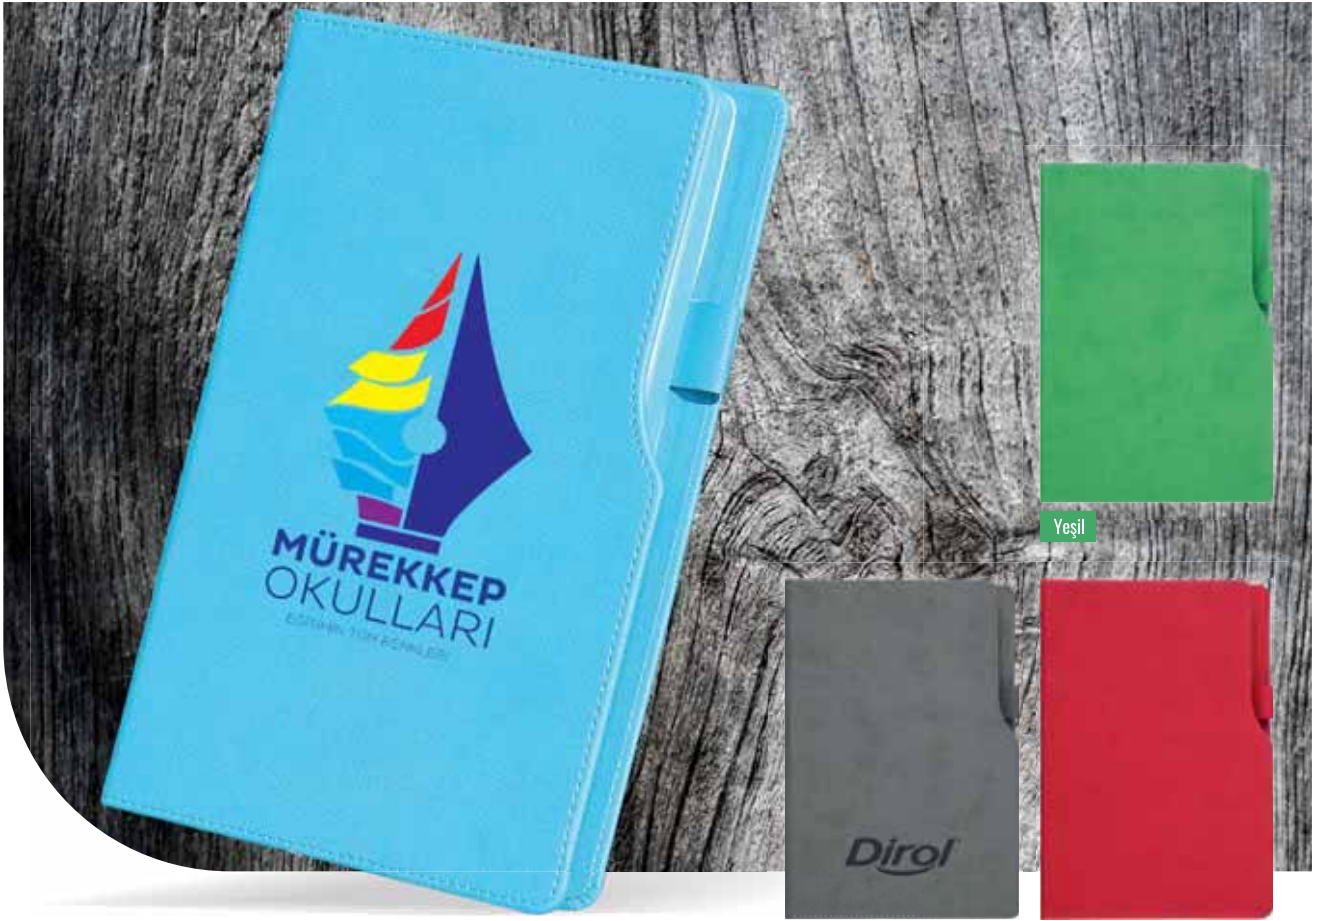

Serigrafli

- 224 sayfa
- 80 gram Krem

TERMO PU
SERT KAPAK

KALEM
TUTUCU

RENKLI
KENARLAR

KISIKLI

14,5 x 21 cm

40 Adet