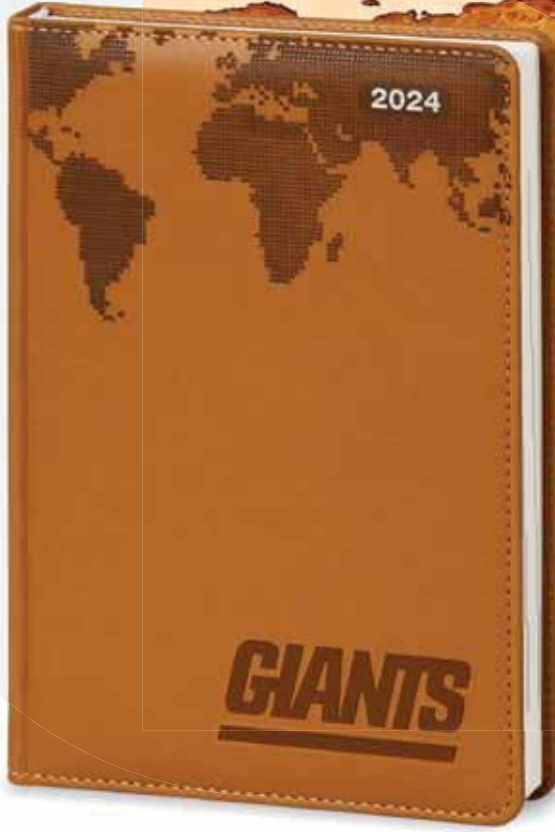

Gri

Yeşil

TERMO PU
SERT KAPAK

KANDİLLİ

Günlük Ajanda

17 x 24 cm

40 Adet

Gofre Serigrafi Dijital

- 336 sayfa
- 70 gram (Ivory) krem