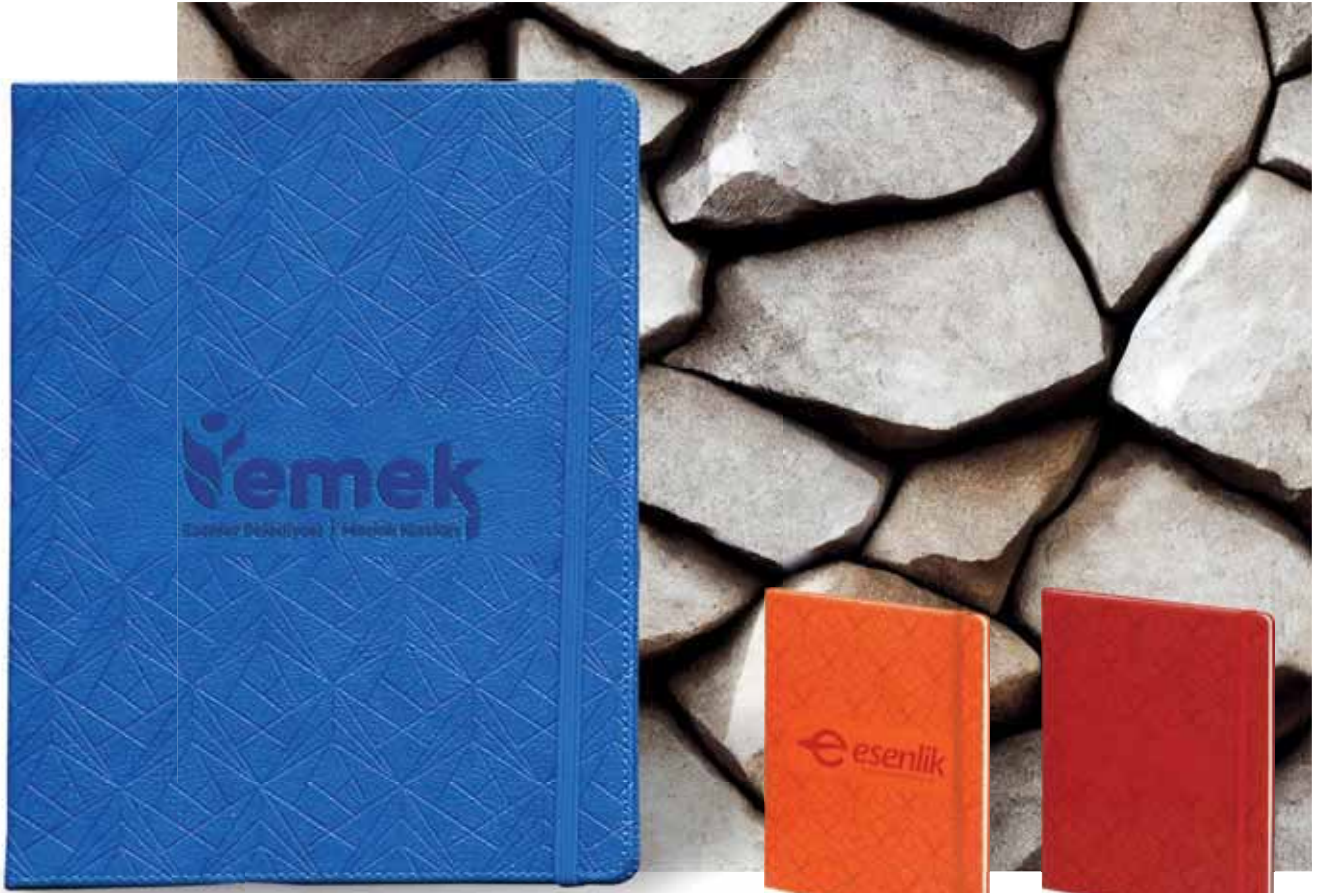

15 x 21,5 cm

40 Adet

Gofre Dijital

- 240 sayfa
- 80 gram (Ivory) krem

TERMO PU SERT KAPAK GEOMETRİK DESENLİ DESENSİZ ESNEK LASTİKLİ

GÜNGÖREN

19,5 x 25 cm

22 Adet