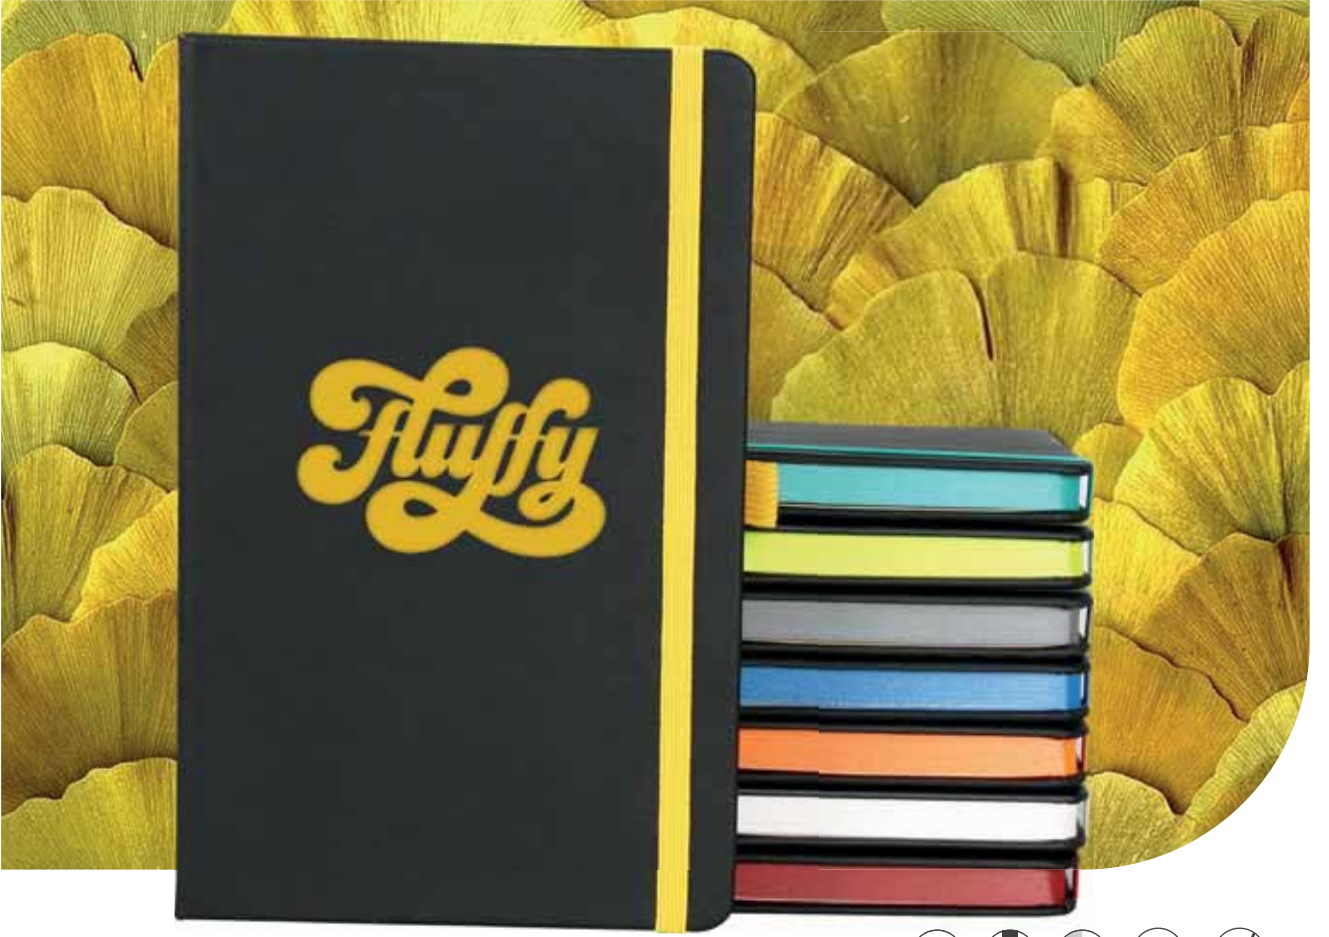

KALEM
TUTUCU

13 x 21 cm

50 Adet

Gofre

Dijital

- 224 sayfa
- 70 gram (Ivory) krem
- Not: Taba ve Kahve rengi defterler 80 gram ve 196 sayfadır.
- Çizgili

ULUS

13 x 21 cm