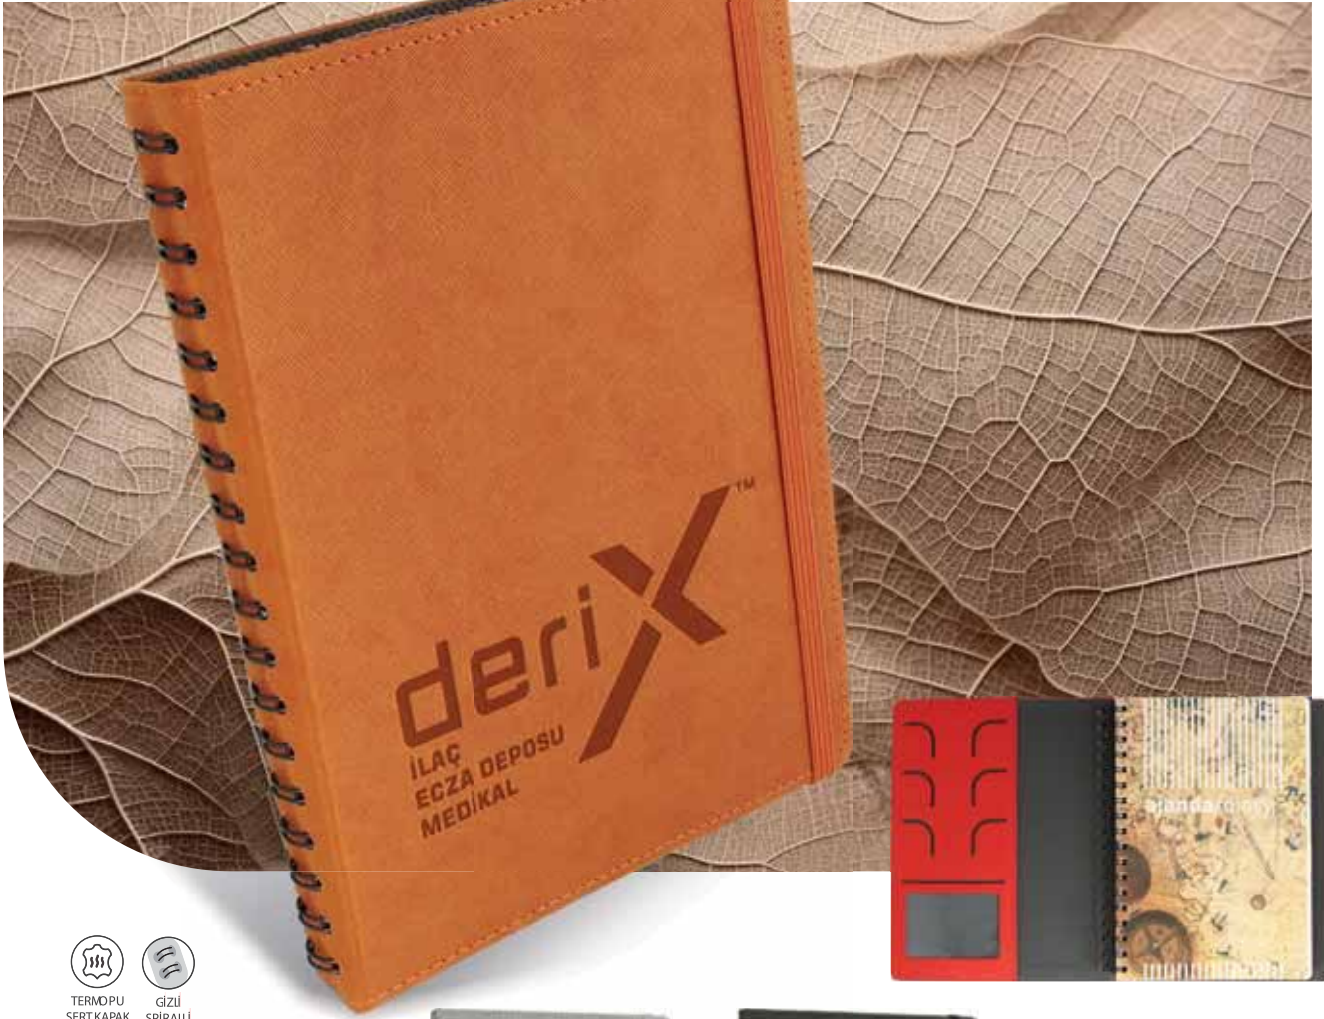

TERMO PU
SERT KAPAK

DARICA

Haftalık Ajanda

 20 x 28 cm

Gofre Dijital

Spiralli

Dikişli

- 128 sayfa
- 90 gram (Ivory) krem