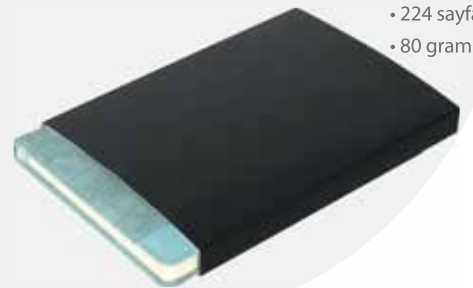

- 224 sayfa
- 80 gram Krem