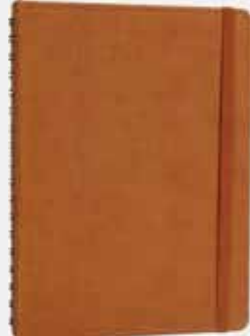

Gri

Siyah

Lacivert

Kırmızı

Taba

ŞEKERPİNAR

Günlük Ajanda

 17,5 x 24 cm