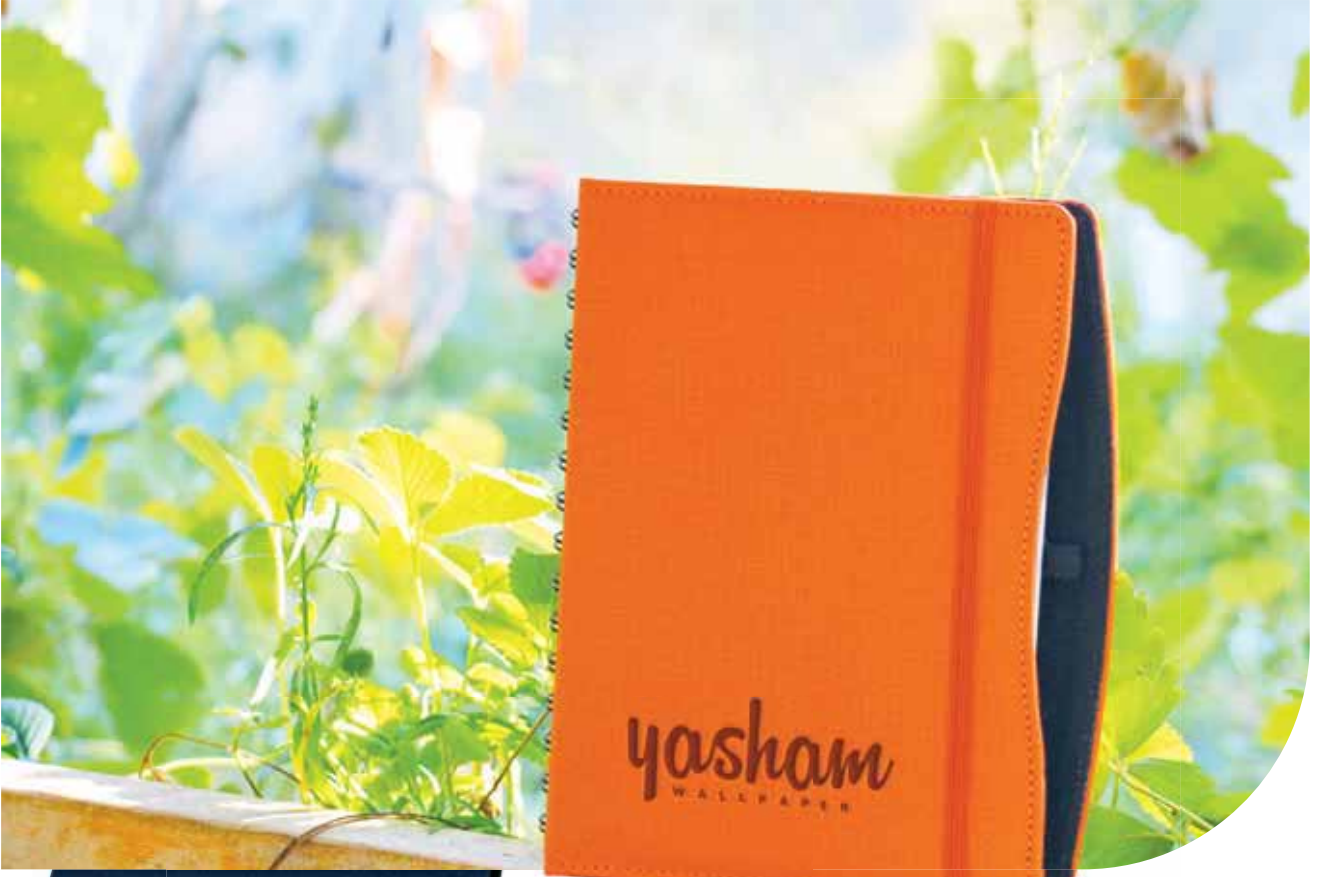

Kırmızı

Taba

KALEM
TUTUCUGİZLİ
SPIRALLİTERMO PU
SERT KAPAK

TUZLA

Günlük Ajanda

17 x 24 cm

40 Adet

Gofre Dijital